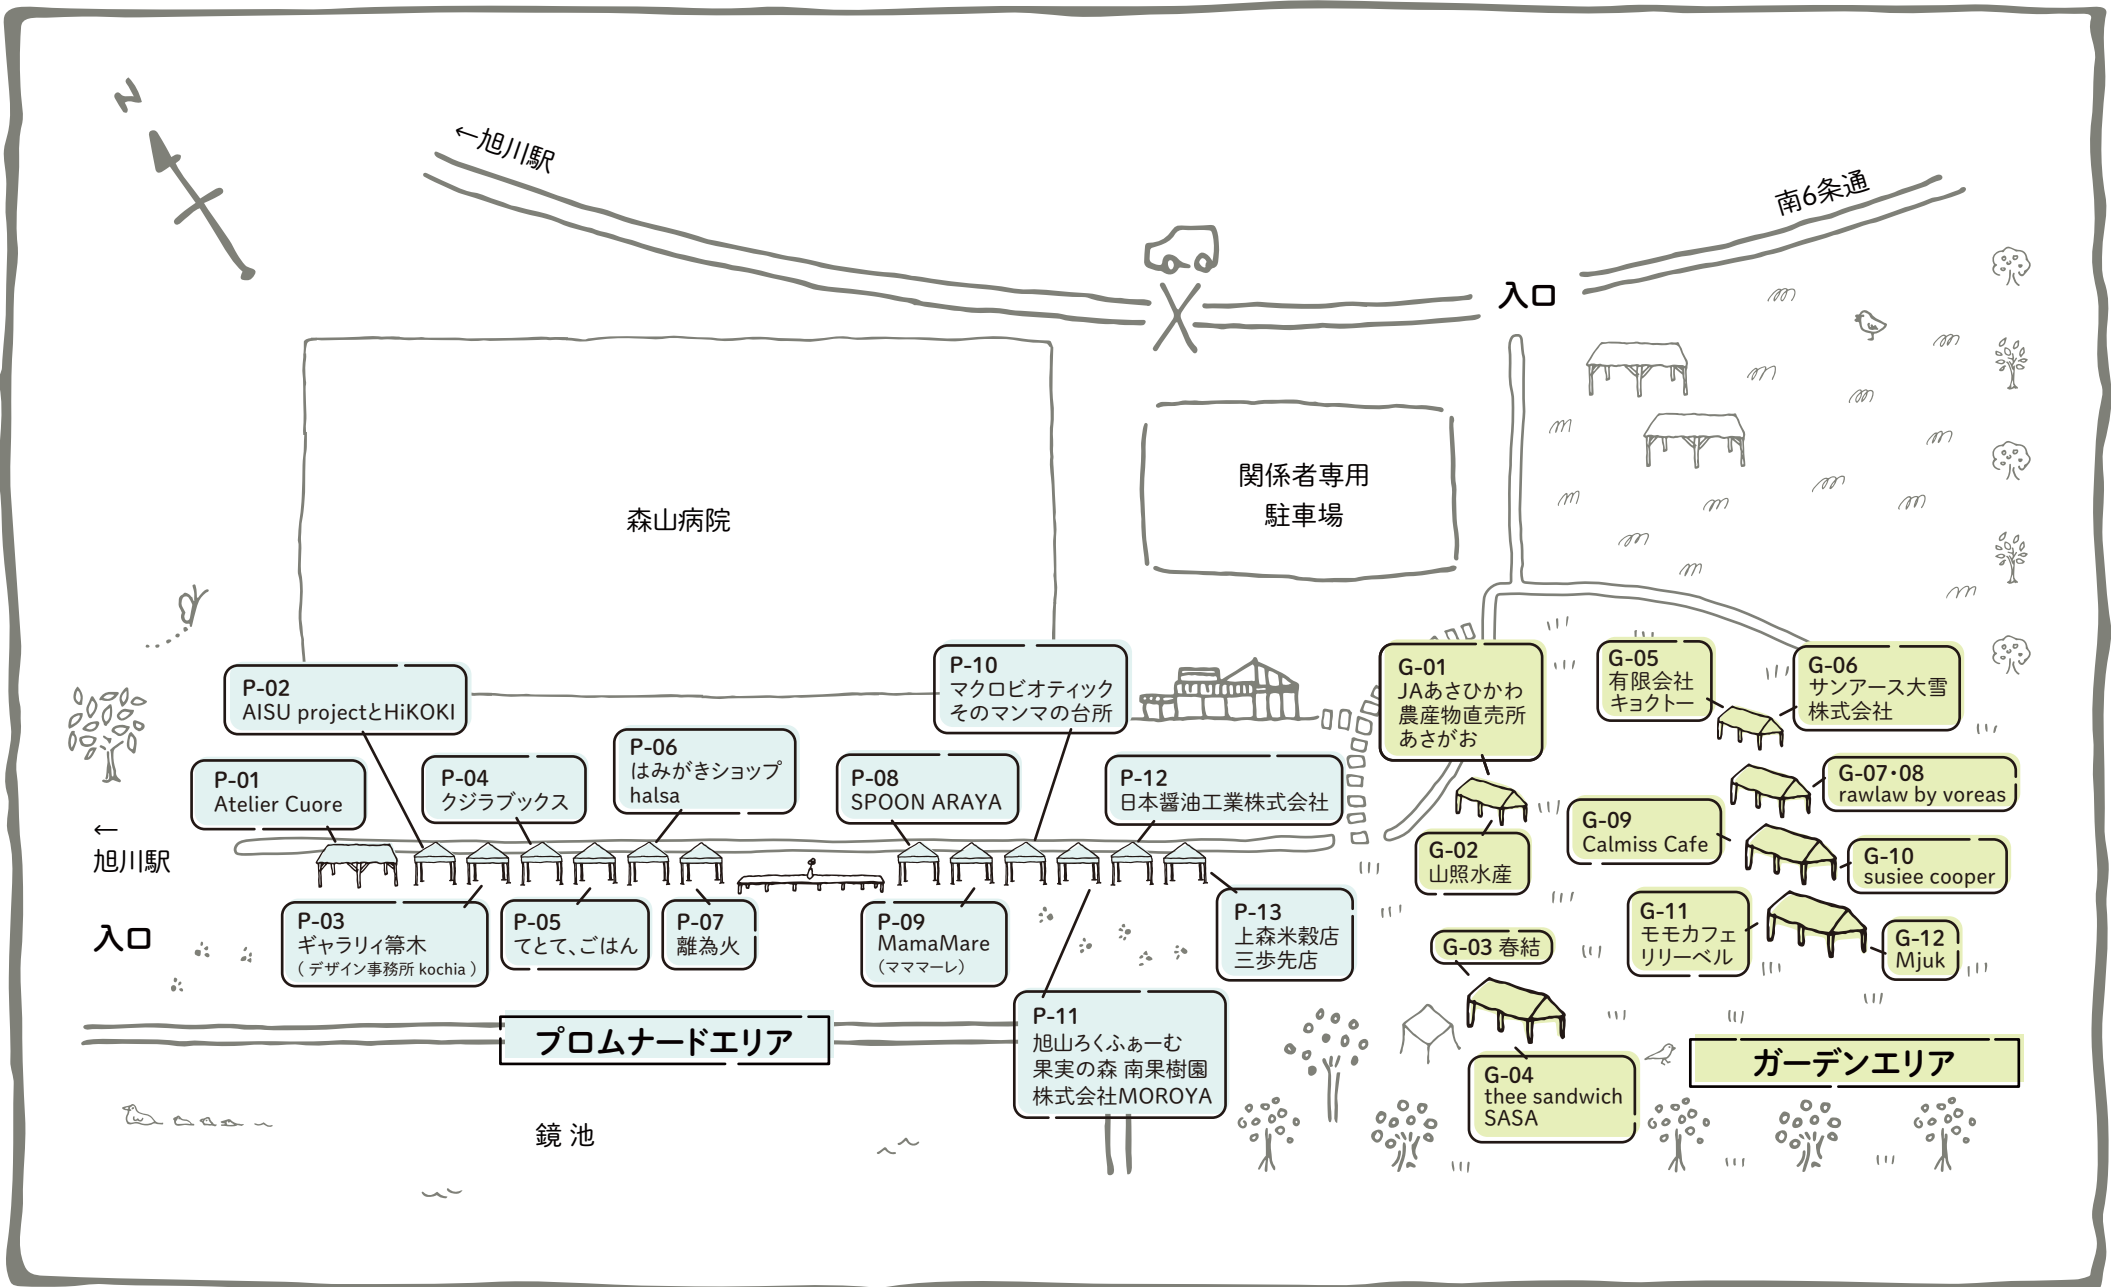

6月15日(土)

←旭川駅

南6条通

入口

森山病院

関係者専用  
駐車場

P-02  
AISU projectとHiKOKI

P-10  
マクロビオテック  
そのマンマの台所

G-01  
JAあさひかわ  
農産物直売所  
あさがお

G-05  
有限会社  
キョクトー

G-06  
サンアース大雪  
株式会社

P-01  
Atelier Cuore

P-04  
クジラブックス

P-06  
はみがきショップ  
halsa

P-08  
SPOON ARAYA

P-12  
日本醤油工業株式会社

G-09  
Calmiss Cafe

G-07・08  
rawlaw by voreas

旭川駅

入口

P-03  
ギャラリー籌木  
(デザイン事務所 kochia)

P-05  
てとて、ごはん

P-07  
離為火

P-09  
MamaMare  
(マママーレ)

鏡池

G-04  
thee sandwich  
SASA

ガーデンエリア

6月16日(日)