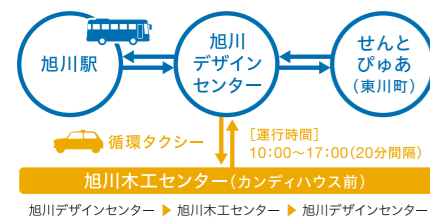

ADW 無料シャトルバス&タクシー [運行期間/6月19日(水)~21日(金)]

イベントが開催される主要な施設を結ぶ無料シャトルバス&循環タクシーを運行します。

せんとびゅうあ行き						JR旭川駅行き					
19日のみ						19日のみ					
JR旭川駅 (発)	09:10	11:30	14:50	17:10	18:10	せんとびゅうあ (発)	10:20	13:40	16:00	-	-
デザインセンター (着)	09:35	11:55	15:15	17:35	18:35	デザインセンター (着)	10:50	14:10	16:30	-	-
デザインセンター (発)	09:40	12:00	15:20	-	-	デザインセンター (発)	10:55	14:15	16:35	17:40	18:40
せんとびゅうあ (着)	10:10	12:30	15:50	-	-	JR旭川駅 (着)	11:20	14:40	17:00	18:05	19:05

LET'S ENJOY

あさひかわデザインウィークの楽しみ方

POINT 1
WEBやSNSで
各種イベントを見つけよう!
ADWhokkaido.com

POINT 2
各イベントで
デザインを体験しよう!

POINT 3
青いマークが
目印!

POINT 4
おそろいでこころをひとつに!
詳しくは4ページへ

POINT 5
注意!!
近隣町の広域開催、移動距離は要確認!
シャトルバスの情報は7ページへ

あさいち2024